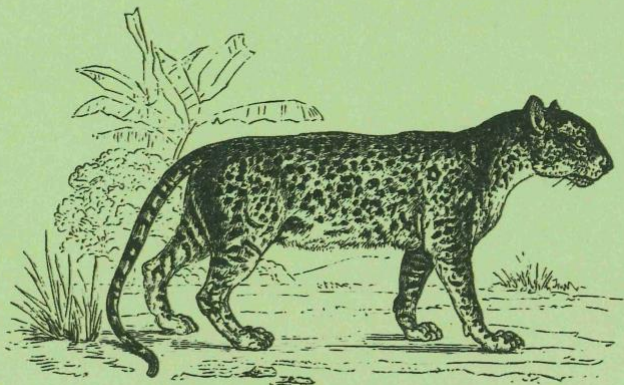

Eli

12 november 2021

Als een wild beest,
met een pluizig staartje,
door je zussen gekozen is geweest,
voor dit kaartje,
dan weet je 't meteen,
kleine broer,
hier zijn ze als geen een,
zacht maar ook stoer.

Je mag beide zijn,
en nog veel meer.

Eli

3.310 kg - 49 cm

Zoon van
Dieter Schreel en Carmen Vervaecke
Leuke zussen: Enora en Elena

Een bezoekje brengen?
Graag een seintje vooraf 0485 196 225

pamperrekening BE43 4770 0849 9901